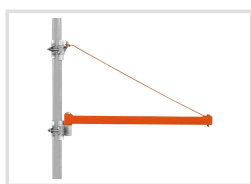

WSA 1000-750-2

Objednací číslo:
6198607

56 € bez DPH
68 Kč s DPH

Pro připevnění na zeď nebo na roh
zdi.

- Ideální pro elektrický kladkostroj MES
- Nosnost až 1 tuna
- Délka ramene 750 mm

Rozsah dodávky

- Svislá tyč není součástí dodávky