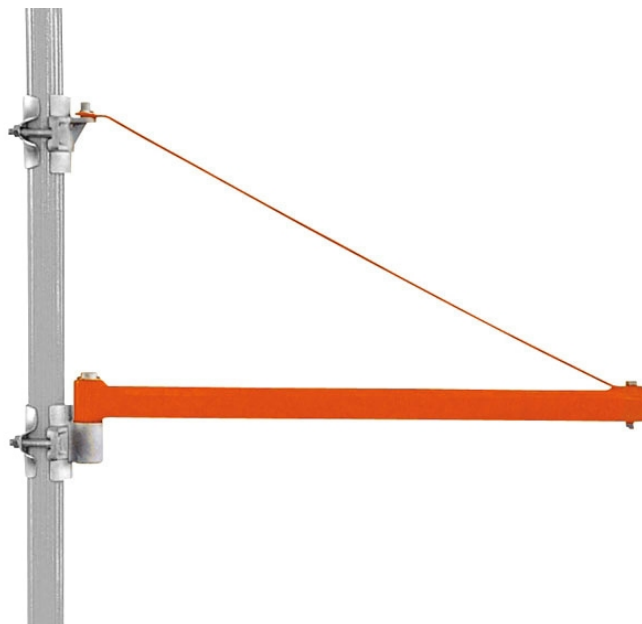

WSA 1000-750-2

Objednací číslo:
6198607

56 € bez DPH
68 Kč s DPH

Pro připevnění na zeď nebo na roh
zdi.

- Ideální pro elektrický kladkostroj MES
- Nosnost až 1 tuna
- Délka ramene 750 mm

Rozsah dodávky

- Svislá tyč není součástí dodávky