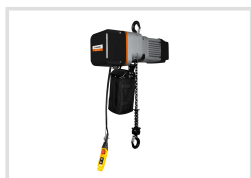

## EKZT 10-1

Objednací číslo:  
6194010

**1 388 € bez DPH**  
1 679 Kč s DPH

Jednorýchlostný elektrický řetazový  
kladkostroj.

- Závěsný hák pro zavěšení kladkostroje
- Ochrana proti přetížení pomocí spojky s prokluzem
- Vestavěný koncový spínač
- Bezpečné uskladnění řetězu v pytlí
- 
- Skupina hnacího mechanismu FEM/ISO 2 m/M5 odpovídá životnosti 1 600 provozních hodin při plném zatížení
- Řetěz G80 dle ČSN EN-818-7
- Elektronika Siemens

### Předváděcí centrum Olomouc

Více než 150 vystavených strojů a zařízení na jednom místě.

Technická data	
Max. nosnosť	1000 kg
Max. výška zdvihu	6 m
Počet reťazov	1
Rýchlosť zdvihu	5,1 m/min
Počet rýchlostných stupňov	1
Príkonnosť	1,4 kW
Elektrické pripojenie	400 V
Dĺžka ovládacieho kábla	6000 mm
Rozmery (š × v × h)	636 × 460 × 276 mm
Hmotnosť	54,3 kg