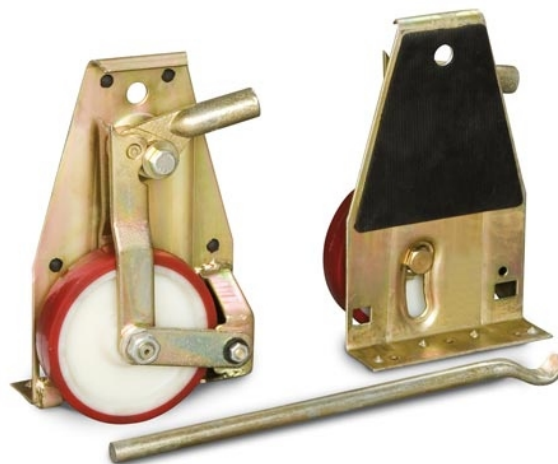

HR 1000

Objednací číslo:
6191000

140 € bez DPH
169 Kč s DPH

Převravní sada s nosností 1000 kg.

- Vhodná pro stěhování těžkých nákladů (skříní...)
- Podvozky z ocelového pozinkovaného plechu
- Polyuretanová kolečka s gumovým obvodem

Rozsah dodávky

- Zvedací tyč
- 2 transportní podvozky

Bow prospěšnosti

Předprodejní kontrola

Každý stroj prochází kompletní kontrolou, při které je uveden do chodu, správně seřízen a proměřen.

Autorizovaný servis strojů