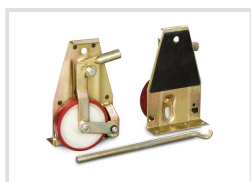

HR 1000

Objednací číslo:
6191000

140 € bez DPH
169 Kč s DPH

Převravní sada s nosností 1000 kg.

- Vhodná pro stěhování těžkých nákladů (skříní...)
- Podvozky z ocelového pozinkovaného plechu
- Polyuretanová kolečka s gumovým obvodem

Rozsah dodávky

- Zvedací tyč
- 2 transportní podvozky

Bow prospěšnosti

Předprodejní kontrola

Každý stroj prochází kompletní kontrolou, při které je uveden do chodu, správně seřízen a proměřen.

Autorizovaný servis strojů