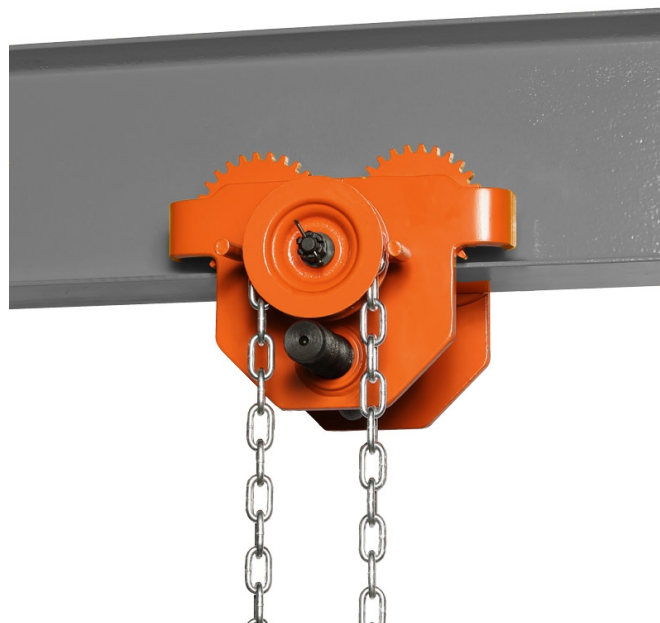

HFW 5

Objednací číslo:
6171805

268 € bez DPH
324 Kč s DPH

Pojízdný závěs s ovládáním s
nosností až 5 t.

- Žádný boční pohyb na traverze díky středovému zavěšení kladkostroje
- Nastavení se provádí pomocí traverzy s oky a protizávitem
- Pojistka proti překlopení
- Kompaktní konstrukce s nízkou výškou
- Nastavitelný pro různé nosníky a profily (INP, IPE a PB)
- Tichý chod díky kuličkovým ložiskům

Záruka 2 roky
Neděláme rozdíly - platí pro fyzické i právnické osoby.

Předváděcí centrum Olomouc
Více než 150 vystavených strojů a zařízení na jednom místě.

Technická data	
Max. nosnost	5 t
Min. polomer oblúka	1 m
Rozmery nosníka	90 – 220 mm
Dĺžka pracovnej reťaze	3 m
Rozmery (š × v × h)	434,5 × 296,5 × 373 mm
Hmotnosť	45 kg