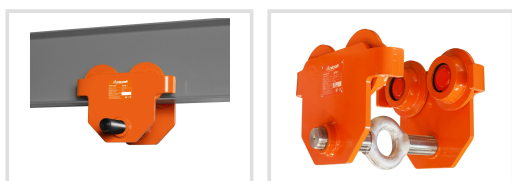

RFW 5

Objednací číslo:
6171705

228 € bez DPH
275 Kč s DPH

Pojízdný závěs bez ovládání s
nosností až 5 t.

- Žádný boční pohyb na traverze díky středovému zavěšení kladkostroje
- Nastavení se provádí pomocí traverzy s oky a protizávitem
- Pojistka proti překlopení
- Kompaktní konstrukce s nízkou výškou
- Nastavitelný pro různé nosníky a profily (INP, IPE a PB)
- Tichý chod díky kuličkovým ložiskům

Záruka 2 roky

Neděláme rozdíly - platí pro fyzické i právnické osoby.

Předváděcí centrum Olomouc

Více než 150 vystavených strojů a zařízení na jednom místě.

Technická data	
Max. nosnost	5 t
Min. polomer oblúka	1,2 m
Rozmery nosníka	74 – 220 mm
Rozmery (š × v × h)	328 × 249 × 324 mm
Hmotnosť	23 kg