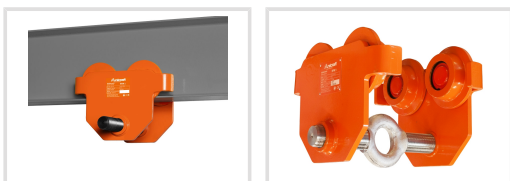

## RFW 3

Objednací číslo:  
6171703

**164 € bez DPH**  
198 Kč s DPH

Pojízdný závěs bez ovládání s  
nosností až 3 t.

- Žádný boční pohyb na traverze díky středovému zavěšení kladkostroje
- Nastavení se provádí pomocí traverzy s oky a protizávitem
- Pojistka proti překlopení
- Kompaktní konstrukce s nízkou výškou
- Nastavitelný pro různé nosníky a profily (INP, IPE a PB)
- Tichý chod díky kuličkovým ložiskům

### Předváděcí centrum Olomouc

Více než 150 vystavených strojů a zařízení na jednom místě.

Technická data	
Max. nosnost	3 t
Min. polomer oblúka	1,2 m
Rozmery nosníka	74 – 220 mm
Rozmery (š × v × h)	328 × 249 × 324 mm
Hmotnosť	23 kg