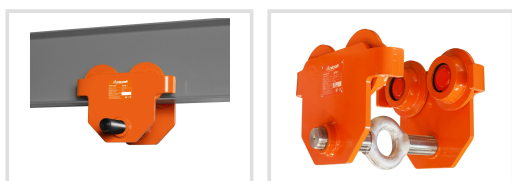

RFW 2

Objednací číslo:
6171702

96 € bez DPH
116 Kč s DPH

Pojízdný závěs bez ovládání s
nosností až 2 t.

- Žádný boční pohyb na traverze díky středovému zavěšení kladkostroje
- Nastavení se provádí pomocí traverzy s oky a protizávitem
- Pojistka proti překlopení
- Kompaktní konstrukce s nízkou výškou
- Nastavitelný pro různé nosníky a profily (INP, IPE a PB)
- Tichý chod díky kuličkovým ložiskům