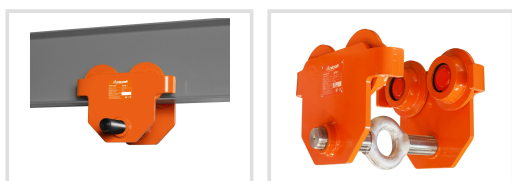

RFW 1

Objednací číslo:
6171701

67 € bez DPH
81 Kč s DPH

Pojízdný závěs bez ovládání s
nosností až 1 t.

- Žádný boční pohyb na traverze díky středovému zavěšení kladkostroje
- Nastavení se provádí pomocí traverzy s oky a protizávitem
- Pojistka proti překlopení
- Kompaktní konstrukce s nízkou výškou
- Nastavitelný pro různé nosníky a profily (INP, IPE a PB)
- Tichý chod díky kuličkovým ložiskům

Záruka 2 roky

Neděláme rozdíly - platí pro fyzické i právnické osoby.

Předváděcí centrum Olomouc

Více než 150 vystavených strojů a zařízení na jednom místě.

Technická data	
Max. nosnost	1 t
Min. polomer oblúka	0,7 m
Rozmery nosníka	55 – 220 mm
Rozmery (š × v × h)	300 × 183 × 238 mm
Hmotnosť	8,8 kg