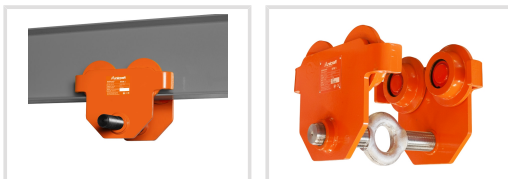

## RFW 0,5

Objednací číslo:  
6171700

**43 € bez DPH**  
52 Kč s DPH

Pojízdný závěs bez ovládání s  
nosností až 0,5 t.

- Žádný boční pohyb na traverze díky středovému zavěšení kladkostroje
- Nastavení se provádí pomocí traverzy s oky a protizávitem
- Pojistka proti překlopení
- Kompaktní konstrukce s nízkou výškou
- Nastavitelný pro různé nosníky a profily (INP, IPE a PB)
- Tichý chod díky kuličkovým ložiskům

### Předváděcí centrum Olomouc

Více než 150 vystavených strojů a zařízení na jednom místě.

Technická data	
Max. nosnost	0,5 t
Min. polomer oblúka	0,5 m
Rozmery nosníka	55 – 220 mm
Rozmery (š × v × h)	285 × 158 × 198 mm
Hmotnosť	5 kg