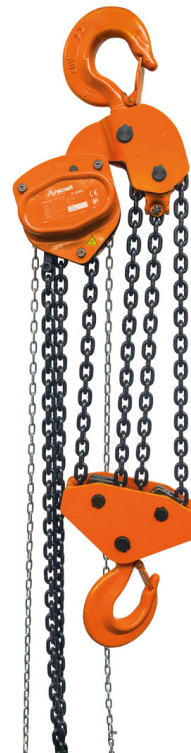

K 10001

Objednací číslo:
6171010

420 € bez DPH
508 Kč s DPH

Ruční řetězový kladkostroj s
nosností až 10 tun.

- Zvýšená účinnost a snížení třecích ztrát díky tvrzeným ozubeným kolům a pastorkům na ložiscích
- Přinýtované otočné háky s pojistkou
- Konstrukce dle normy DIN EN 13157
- Pozinkovaný řetěz dle normy DIN ISO 3077
- Pevné, lakované tělo kladkostroje z oceli

Bow prospěšnosti

Předprodejní kontrola
Každý stroj prochází kompletní kontrolou, při které je uveden do chodu, správně seřízen a proměřen.

Autorizovaný servis strojů
Poskytujeme záruční i pozáruční servis.

Záruka 2 roky
Neděláme rozdíly - platí pro fyzické i právnické osoby.

Předváděcí centrum Olomouc
Více než 150 vystavených strojů a zařízení na jednom místě.

Technická data	
Max. nosnost	10 t
Max. výška zdvihu	3 m
zdvíhacia sila	435 N
Počet reťazov	3
Rozmery (š × v × h)	384 × 798 × 190 mm
Hmotnosť	78 kg