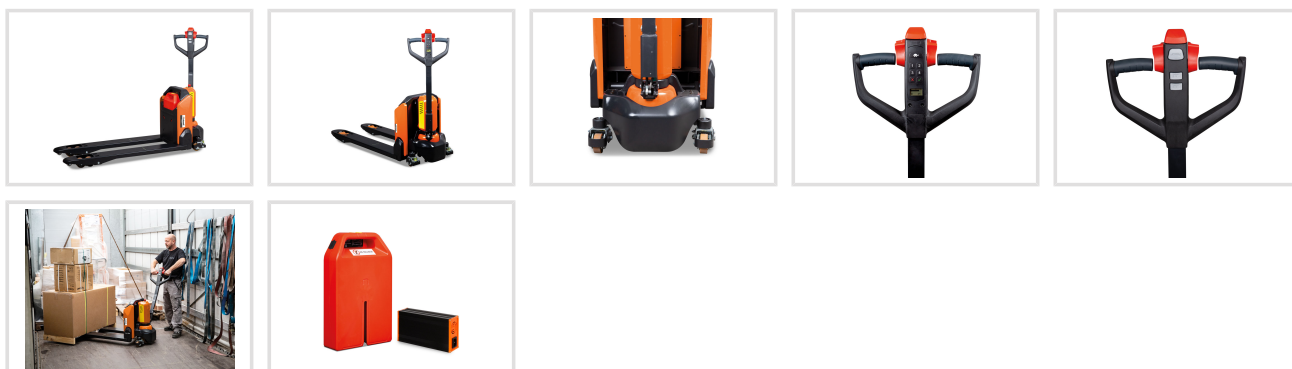

Elektrický paletový vozík EHW 15

Objednací číslo:
6160115

2 440 € bez DPH
2 952 Kč s DPH

Plně elektrické provedení s Li-Ion
batériou s nosností 1,5 t.

- Velmi obratný vozík s nízkou hmotností, vhodný také pro použití ve stísněných prostorech, nebo v nákladních vozidlech
- Plynulá regulace rychlosti jízdy kolébkovým spínačem
- Funkce nízké rychlosti umožňuje pomalé manévrování s ojí ve svislé poloze – perfektní ve stísněných prostorech
- Ergonomická hlava oje pro snadné používání
- Výkonná a bezúdržbová lithium-iontová baterie
- Velmi krátká doba nabíjení dvě a půl až tři hodiny, s možností průběžného dobíjení během přestávek nebo prostoje
- Integrovaný systém správy baterie zajišťuje dlouhodobou údržbu a bezpečnost během procesu nabíjení
- Ukazatel nabití baterie na oji

Rozsah dodávky

- Paletový vozík EHW

- Nabíječka baterie
- Li-Ion baterie

Bow prospěšnosti

Předprodejní kontrola

Každý stroj prochází kompletní kontrolou, při které je uveden do chodu, správně seřízen a proměřen.

Technická data	
Max. nosnost	1,5 t
Celková šířka	540 mm
Šířka vidlice	160 mm
Délka vidlice	1150 mm
Min. výška zdvihu	85 mm
Max. výška zdvihu	195 mm
Poloměr otáčení	1330 mm
Rychlost zdvihania	0,02 m/s
Rychlost spúšťania	0,05 m/s
Rychlost pojazdu	4,6 km/h
Max. stúpanie (zaťažený)	6 %
Max. stúpanie (nezaťažený)	16 %
Výkon motora pojazdu	0,65 kW
Výkon motora zdvihu	0,5 kW
Typ batérie	Li-Ion 24V
Rozmery (š × v × h)	1530 × 1160 × 540 mm
Výška tela	628 mm
Hmotnosť	123 kg
Hmotnosť batérie	4,6 kg
Rozmery riadených kolies	210 × 70 mm
Rozmery vidlicových kolies	80 × 93 mm
Hladina akustického tlaku LpA	70 dB(A)