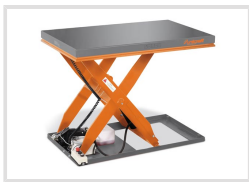

SHT 2000

Objednací číslo:
6154200

2 520 € bez DPH
3 049 Kč s DPH

Kompaktní nůžkový zvedací stůl
pro ergonomickou práci v
optimální pracovní výšce.

- Představuje uzavřenou platformu
- Oddělená ovládací jednotka s 3 m kabelem, ovládacím tlačítkem a nouzovým vypínačem
- Plynulé zvedání a spouštění
- Robustní lakovaná ocelová konstrukce
- Garantovaná stabilita
- **Doba zdvihu cca 40 sekund**
- V souladu s bezpečnostními požadavky EN 1570

Záruka 2 roky

Neděláme rozdíly - platí pro fyzické i právnické osoby.

Předváděcí centrum Olomouc

Více než 150 vystavených strojů a zařízení na jednom místě.

Technická data	
Max. nosnosť	2000 kg
Min. výška zdvihu	190 mm
Max. výška zdvihu	1010 mm
Rozmery pracovného stola	1300 × 800 mm
Príkonnosť	750 W
Elektrické pripojenie	400 V
Hmotnosť	220 kg