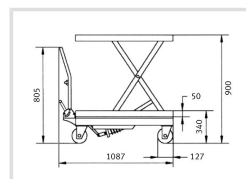

Objednací číslo:
6150500

516 € bez DPH
624 Kč s DPH

Pojazdný nožnicový zdvihací stůl s
hydraulickým zdvihacím
zariadením so zdvihacou silou 0,5 t.