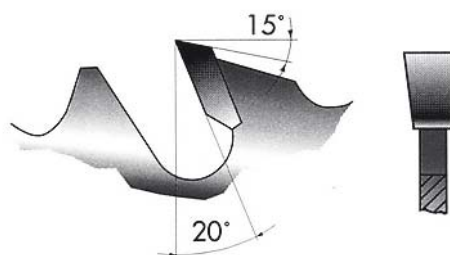

Pílový kotúč na drevo Ø 700 mm, tvrdokov

Objednací číslo:
5970170

192 € bez DPH
232 Kč s DPH

SK pilový kotouč pro podélný řez s
omezovačem třísek a dilatačními
drážkami.

Bow prospěšnosti

Předprodejní kontrola

Předváděcí centrum Olomouc

Více než 150 vystavených strojů a zařízení na jednom místě.

Technická data	
Priemer pílového kotúča	700 mm
Priemer upnutia pílového kotúča	30 mm
Šírka rezu	4,2 mm
Počet zubov	42