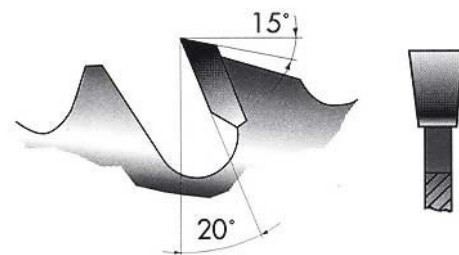

Pílový kotúč na drevo Ø 550 mm, tvrdokov

Objednací číslo:
5970155

152 € bez DPH
183 Kč s DPH

Pílový kotouč pro podélný řez s
omezovačem třísek a dilatačními
drážkami.

Bow prospěšnosti

Předprodejní kontrola

Předváděcí centrum Olomouc

Více než 150 vystavených strojů a zařízení na jednom místě.

Technická data	
Priemer pílového kotúča	550 mm
Priemer upnutia pílového kotúča	30 mm
Šírka rezu	3,8 mm
Počet zubov	36