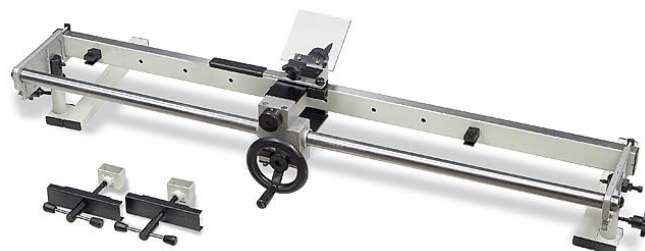

Kopírovacie zariadenie pre DB 900

Objednací číslo:
5931101

184 € bez DPH
222 Kč s DPH

holzstar®

Bow prospěšnosti

Předprodejní kontrola

Každý stroj prochází kompletní kontrolou, při které je uveden do chodu, správně seřízen a proměřen.