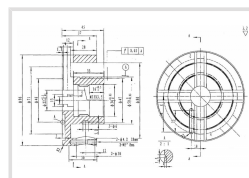

# Štvorčelustové skľučovadlo Profi - sada

Objednací číslo:  
5931054

**212 € bez DPH**  
256 Kč s DPH

Čtyřčelustové sklíčidlo Ø 95 mm pro soustruhy na dřevo DB 450, DB 900, DB 1100 a DB 1200.