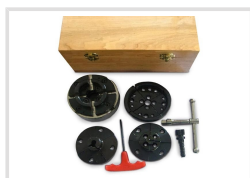

# Štvorčelustové skľučovadlo Profi - sada

Objednací číslo:  
5931054

**212 € bez DPH**  
256 Kč s DPH

Čtyřčelustové sklíčidlo Ø 95 mm pro soustruhy na dřevo DB 450, DB 900, DB 1100 a DB 1200.