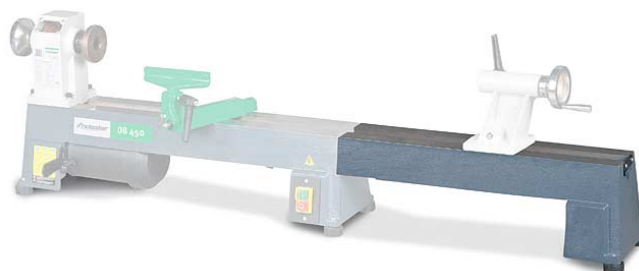

Predĺženie lôžka na 1000 mm pre DB 450

Objednací číslo:
5920451

72 € bez DPH
87 Kč s DPH

Umožňuje u soustruhu na dřevo DB
450 prodloužení točné délky na
1000 mm.

holzstar

Bow prospěšnosti

Předprodejní kontrola