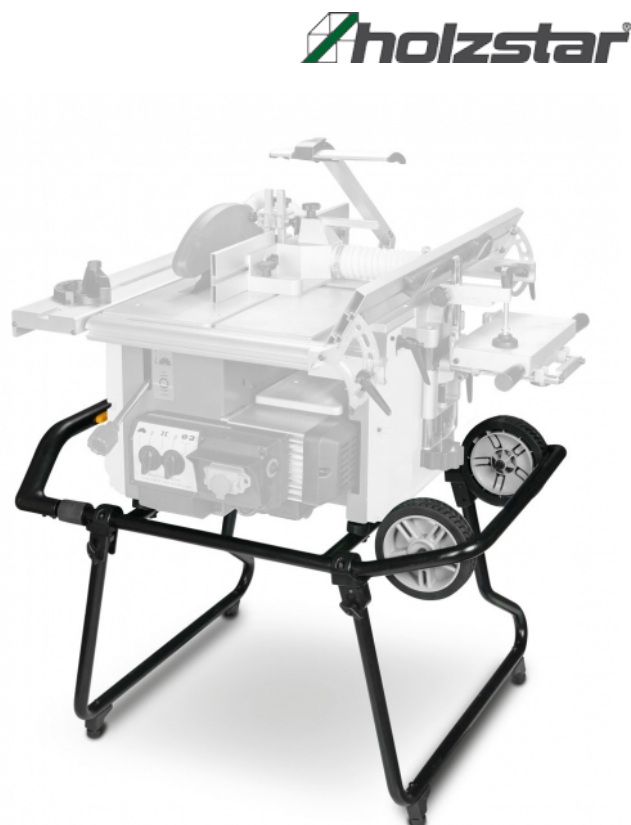

Rám s podvozkem (pre UMK 6)

Objednací číslo:
5916005

68 € bez DPH
82 Kč s DPH

Praktický rám s podvozkem, který ulehčí přesouvání stroje a zajistí optimální pracovní výšku.

Bow prospěšnosti

Předprodejní kontrola