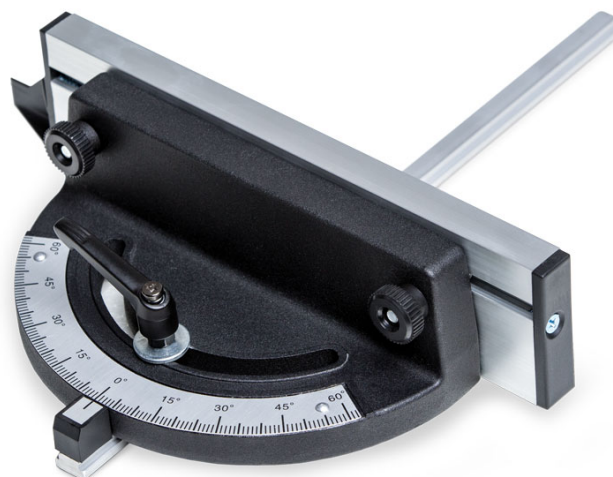

Uhlový doraz BTS

151 / 250

Objednací číslo:
5914251

24 € bez DPH
29 Kč s DPH

Bow prospěšnosti

Předprodejní kontrola

Každý stroj prochází kompletní kontrolou, při které je uveden do chodu, správně seřízen a proměřen.