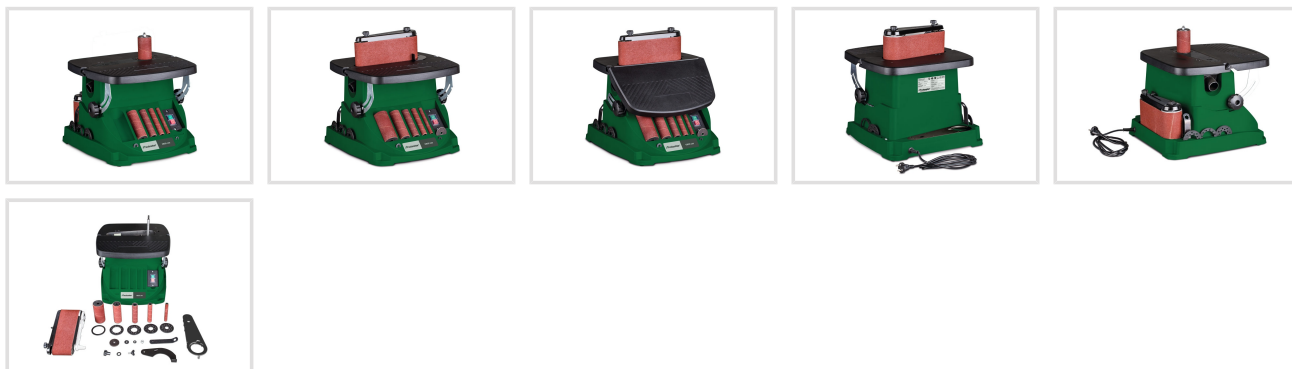

## OBSS 100

Objednací číslo:  
5903501

Původní cena 284 € bez DPH  
Ušetříte 44 €

**240 € bez DPH**  
290 Kč s DPH

Oscilační vřetenová a pásová bruska pro broušení oblých a přímých hran a výřezů.

- Vřetenová a pásová bruska v jednom - rychlé přestavení stroje bez použití nářadí
- Motor o výkonu 450 W s dostatečnou silou pro všechny dřevěné materiály
- Snadná přeprava a skladování díky kompaktní a lehké konstrukci
- Kvalitní výsledný povrch díky otáčejícímu a oscilačnímu vřetenu
- Stůl lze naklonit v rozsahu 0° až 45°. Pro úhly 0°, 15°, 22,5°, 30° a 45° jsou k dispozici zarážky.
- Bezpečná a čistá práce díky vestavěným odsávacím nátrubkům pro připojení externího odsávání
- Praktické odkládací plochy pro příslušenství a seřizovací nářadí

## Rozsah dodávky

- **5 brusných nátrubků K80, Ø 13 / 19 / 26 / 38 / 51 mm**
- **4 pogumované brusné válečky, délka 115 mm, Ø 19 / 26 / 38 / 51 mm**
- **5 vložek do stolu, Ø 13 / 19 / 26 / 38 / 51 mm**

- 3 vřetenové kotouče, Ø 16 / 22 / 44 mm
- Adaptér s brusným pásem
- Kryt adaptéru
- Doraz materiálu
- Nářadí pro montáž