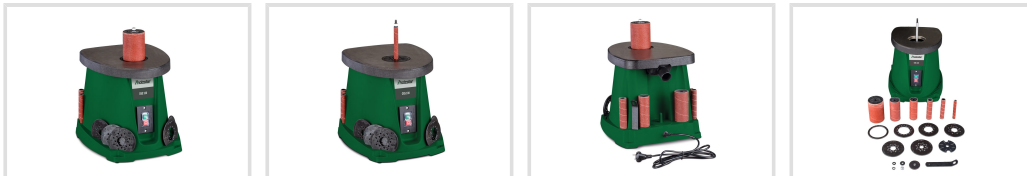

OSS 100

Objednací číslo:
5903500

208 € bez DPH
251 Kč s DPH

Oscilační vřetenová bruska pro
broušení oblých hran a výřezů.

- Motor o výkonu 450 W s dostatečnou silou pro všechny dřevěné materiály
- Snadná přeprava a skladování díky kompaktní a lehké konstrukci
- Kvalitní výsledný povrch díky otáčejícímu a oscilačnímu vřetenu
- Vysoká přesnost a stabilita i u větších obrobků díky velkému pracovnímu stolu z šedé litiny
- Bezpečná a čistá práce díky vestavěným odsávacím nátrubkům pro připojení externího odsávání
- Praktické odkládací plochy pro příslušenství a seřizovací nářadí

Rozsah dodávky

- 6 brusných nátrubků K80, Ø 13 / 19 / 26 / 38 / 51 / 76 mm
- 5 pogumovaných brusných válečků, délka 115 mm, Ø 19 / 26 / 38 / 51 / 76 mm
- 6 vložek do stolu, Ø 13 / 19 / 26 / 38 / 51 / 76 mm
- 3 vřetenové kotouče, Ø 16 / 20 / 35 mm
- Nářadí pro montáž