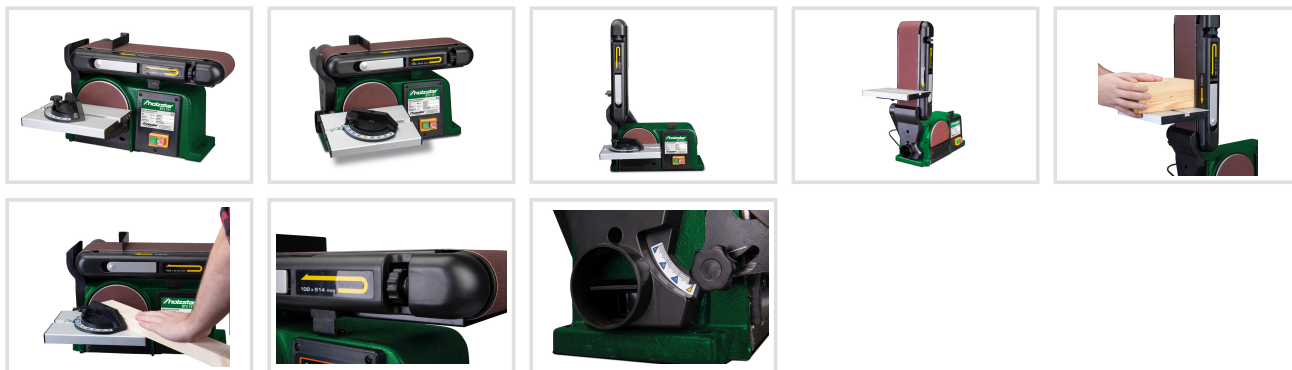

Objednací číslo:  
5903151

**148 € bez DPH**  
179 Kč s DPH

Univerzálna malá brúska použiteľná k odjehlovaniu, brúsenie plôch i hrán. Ideálne pre modelárov a domácich kutilov.

- Konštrukcia stroja z ocele a liatiny odolná proti skrúteniu
- Plynulo sklopné rameno od 0 do 90 °
- Plynule sklopný pracovný stôl od 0 do 45 °
- Rýchla a jednoduchá výmena brúsneho pásu pomocou rýchlopúínacieho zariadení bez použitia náradia
- Integrovaná koncovka pre pripojenie odsávania
- Vratane brúsneho pásu, brúsneho kotúča a uhlového dorazu

## Rozsah dodávky

- Brúsny pás
- Brúsny kotúč
- Uhlový doraz

**Záruka 2 roky**  
Neděláme rozdíly - platí pro fyzické i právnické osoby.

**Předváděcí centrum Olomouc**  
Více než 150 vystavených strojů a zařízení na jednom místě.

Technická data	
Rozměry brúsneho pásu	100 × 915 mm
Priemer brúsneho kotúča	150 mm
Rozměry pracovného stola	160 × 226 mm
Otáčky	2980 ot/min
Príkonn	370 W
Elektrické pripojenie	230 V
Rozměry (š × v × h)	460 × 280 × 360 mm
Hmotnosť	17 kg