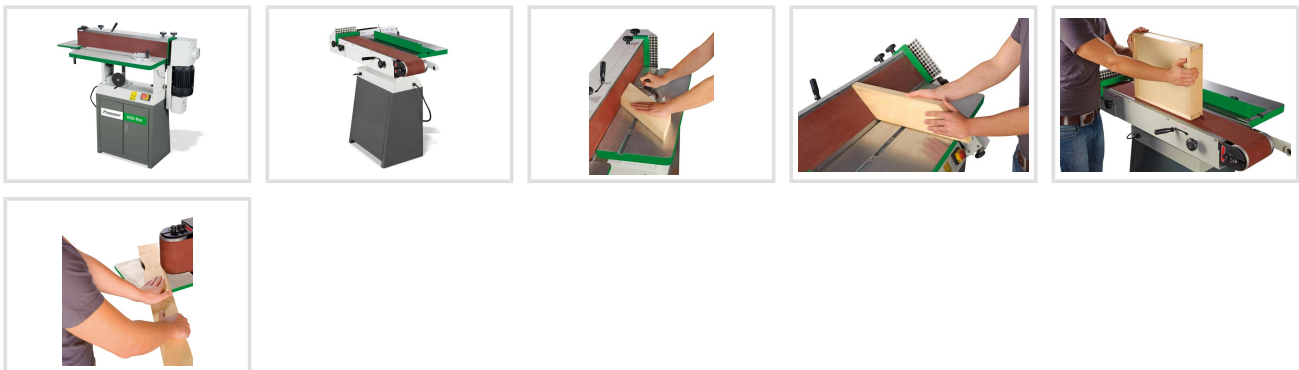

KSO 850 (400 V)

Objednací číslo:
5900850

1 412 € bez DPH
1 708 Kč s DPH

Pásová bruska se sklopným
brusným agregátem a kmitajícím
brusným pásem pro perfektní
výsledky broušení.

- Plynule sklopný agregát (0 – 90°) umožňuje vertikální, šikmé i horizontální broušení
- Kmitající brusný pás zlepšuje kvalitu broušení a zajišťuje větší trvanlivost brusného pásu
- Výkonný hnací motor dosahuje lepších brusných výsledků i při delším používání
- Výškově nastavitelné stoly
- Příčný stůl ke konturovému broušení, sklopný do 45°
- Plynule nastavitelná opěrka
- Grafitová povrchová úprava podkladu pásu zlepšuje kluzné vlastnosti a zvyšuje životnost brusného pásu
- Snadná výměna brusného pásu pomocí rychloupínací páky
- Odsávací hrdlo ø 100 mm
- Uzamykatelná skříňka v podstavci

Záruka 2 roky

Neděláme rozdíly - platí pro fyzické i právnické osoby.

Předváděcí centrum Olomouc

Více než 150 vystavených strojů a zařízení na jednom místě.

Technická data	
Výška stola min.	950 mm
Výška stola max.	1030 mm
Rozměry pozdĺžneho stola	840 × 300 mm
Rozměry priečneho stola	300 × 250 mm
Rozměry brúsneho pásu	2515 × 150 mm
Priemer brúsneho valca	110 mm
brúsna plocha	950×180 mm
Rýchlosť brúsneho pásu	16 m/s
Priemer odsávacieho nátrubku	100 mm
Príkonnosť	2,2 kW
Elektrické pripojenie	400 V
Rozměry (š × v × h)	1430 × 1250 × 600 mm
Hmotnosť	148 kg