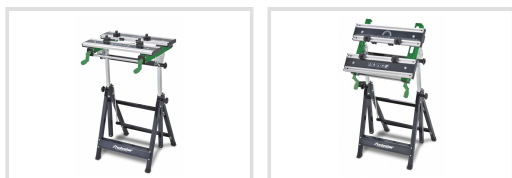

SWT 100

Objednací číslo:
5900010

104 € bez DPH
125 Kč s DPH

Stůl lze výškově nastavit, naklopit či úplně složit.

- Stůl lze jednoduše výškově nastavit pomocí nožního pedálu do 7 výškových úrovní
- Výškové nastavení a naklopení stolu umožňuje pohodlnou práci ve stoje či vsedě
- Robustní pracovní stůl z hliníku a oceli, lze jej složit a ušetřit tak místo při skladování nebo přepravě
- 8 nastavitelných plastových upínacích čelistí poskytuje mnoho možností upnutí, mimo jiné ploché nebo kruhové upnutí v horizontální i vertikální poloze
- Otočné upínací čelisti s různými profily umožňují různé upínání obrobků
- Stabilní a pevný podstavec z lakovaných ocelových čtyřhranů