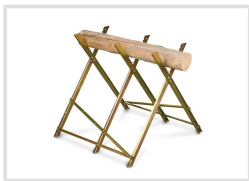

# Koza na rezanie dreva SB 1

Objednací číslo:  
5900008

**36 € bez DPH**  
43 Kč s DPH

Stabilní, skládací koza na řezání  
dřeva.

- Stabilní konstrukce z ocelových pozinkovaných profilů
- Ozubená dosedací plocha
- Skládací konstrukce, snadná přeprava