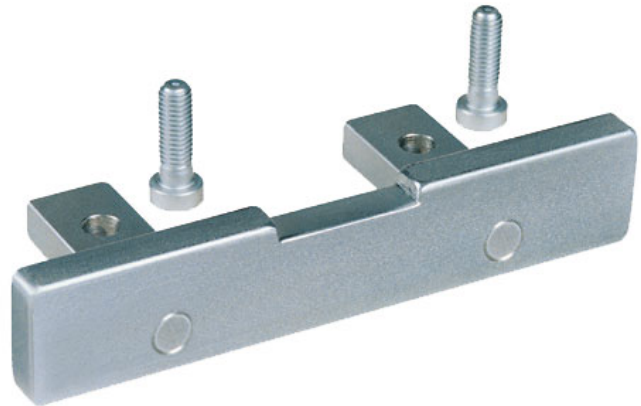

Spojovací můstek

Objednací číslo:
5850126

26 € bez DPH
31 Kč s DPH

Bow prospěšnosti

Předprodejní kontrola
Každý stroj prochází kompletní kontrolou, při které je uveden do chodu, správně seřízen a proměřen.