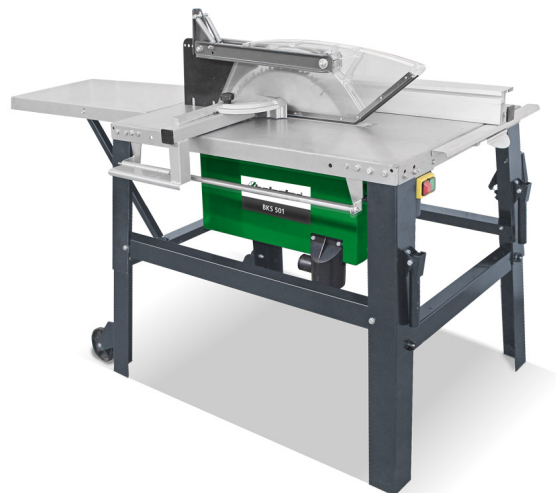

# Stavební pila BKS 501

Objednací číslo:  
5740050

**924 € bez DPH**  
1 118 Kč s DPH

Robustná stavební pila pro každodenné použití na staveniskách.

- Ochranný kryt zajišťuje optimální bezpečnost obsluhy
- Výkonný motor zaručuje konstantní řezný výkon
- Výklopné zařízení pro příčné řezy s úhlovým dorazem a pravítkem
- Vysoký hliníkový podélný doraz
- Výklopné prodloužení stolu (800 x 400 mm) pro dlouhé obrobky
- Sklopné nohy s podvozkem usnadňují přemístění stroje
- Včetně měniče fází

## Rozsah dodávky

- **HM pilový kotouč Ø 500 mm, 44 zubů**
- **Prodloužení stolu**
- **Podélný doraz**
- **Úhlový doraz**

### Předváděcí centrum Olomouc

Více než 150 vystavených strojů a zařízení na jednom místě.

| <b>Technická data</b>                 |                      |
|---------------------------------------|----------------------|
| Priemer pílového kotůča               | 500 mm               |
| Max. prerez                           | (90°) 150 mm         |
| Šírka rezu                            | (s dorazem) 370 mm   |
| Max. hĺbka priečneho rezu s pravítkom | 250 mm               |
| Priemer odsávacieho nátrubku          | 50/95 mm             |
| Rozmery pracovného stola              | 1000 × 660 mm        |
| Otáčky                                | 2800 ot/min          |
| Príkonnosť                            | 4,2 kW               |
| Elektrické pripojenie                 | 400 V                |
| Pracovná výška                        | 850 mm               |
| Rozmery (š × v × h)                   | 1870 × 1170 × 810 mm |
| Hmotnosť                              | 103 kg               |
| Hl. akustického výkonu LWA            | 103 dB(A)            |