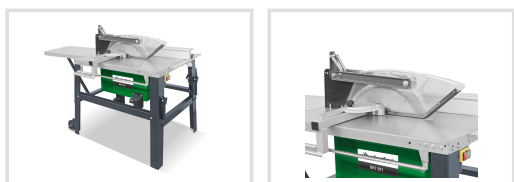

# Stavební pila BKS 501

Objednací číslo:  
5740050

**924 € bez DPH**  
1 118 Kč s DPH

Robustná stavební pila pro každodenné použití na staveniskách.

- Ochranný kryt zajišťuje optimální bezpečnost obsluhy
- Výkonný motor zaručuje konstantní řezný výkon
- Výklopné zařízení pro příčné řezy s úhlovým dorazem a pravítkem
- Vysoký hliníkový podélný doraz
- Výklopné prodloužení stolu (800 x 400 mm) pro dlouhé obrobky
- Sklopné nohy s podvozkem usnadňují přemístění stroje
- Včetně měniče fází

## Rozsah dodávky

- **HM pilový kotouč Ø 500 mm, 44 zubů**
- **Prodloužení stolu**
- **Podélný doraz**
- **Úhlový doraz**

### Předváděcí centrum Olomouc

Více než 150 vystavených strojů a zařízení na jednom místě.

| <b>Technická data</b>                 |                      |
|---------------------------------------|----------------------|
| Priemer pílového kotůča               | 500 mm               |
| Max. prerez                           | (90°) 150 mm         |
| Šírka rezu                            | (s dorazem) 370 mm   |
| Max. hĺbka priečneho rezu s pravítkom | 250 mm               |
| Priemer odsávacieho nátrubku          | 50/95 mm             |
| Rozmery pracovného stola              | 1000 × 660 mm        |
| Otáčky                                | 2800 ot/min          |
| Príkonnosť                            | 4,2 kW               |
| Elektrické pripojenie                 | 400 V                |
| Pracovná výška                        | 850 mm               |
| Rozmery (š × v × h)                   | 1870 × 1170 × 810 mm |
| Hmotnosť                              | 103 kg               |
| Hl. akustického výkonu LWA            | 103 dB(A)            |