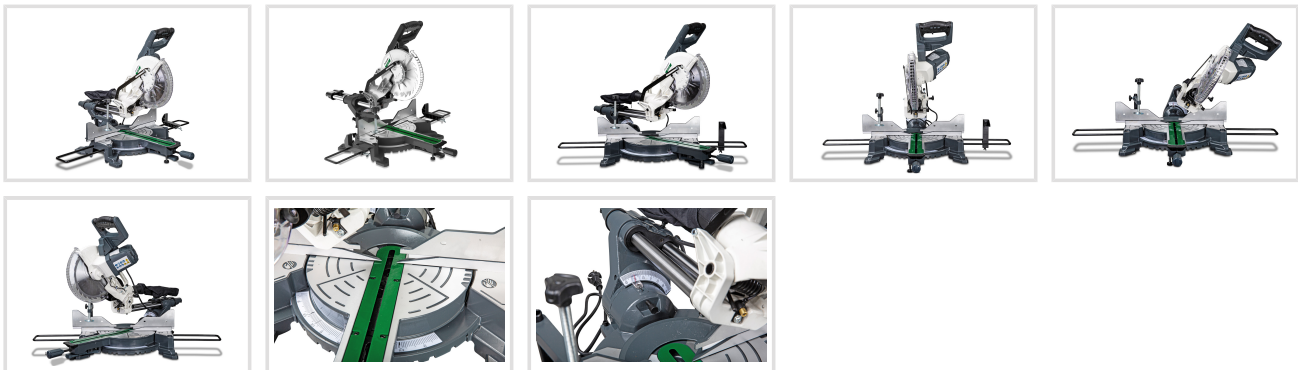

Objednací číslo:
5702255

260 € bez DPH
314 Kč s DPH

Mobilná a univerzálně použitelná
píla na dřevo.

- Základová doska a otočný tanier zo zliatiny hliníka robia z tejto píly kompaktný, robustný a ľahko premiestniteľný stroj
- **Laserový ukazovateľ na vyznačenie línie rezu**
- Plynulé dvojité nastavenie sklonu
- Nastaviteľné dorazové kolajnice a bočné vyťahovacie dorazy pre dlhšie obrobky
- Dvojito nastaviteľné obmedzenie hĺbky rezu s jednoducho prepínateľným dorazom
- Posuvná hlava umožňuje rozšírený rezný rozsah
- Svěrák a upínacie zariadenia pre isté upnutie obrobku
- S odsávacím nátrubkom pre vak na prach alebo pripojenie odsávacieho zariadenia

Rozsah dodávky

- Svěrák

- **Upínacie zariadenie**
- **Vak na prach**
- **Pílový kotúč**

Bow prospěšnosti

Předprodejní kontrola

Každý stroj prochází kompletní kontrolou, při které je uveden do chodu, správně seřízen a proměřen.

Technická data	
Priemer pílového kotúča	255 mm
Otáčky	5000 ot/min
Príkonn	1800 W
Elektrické pripojenie	230 V
Rozmery (š × v × h)	900 × 430 × 550 mm
Hmotnosť	17 kg

Doporučené příslušenství

 **holzstar**

**Pílový kotúč 255 × 3,0 × 30 mm,
Z24**