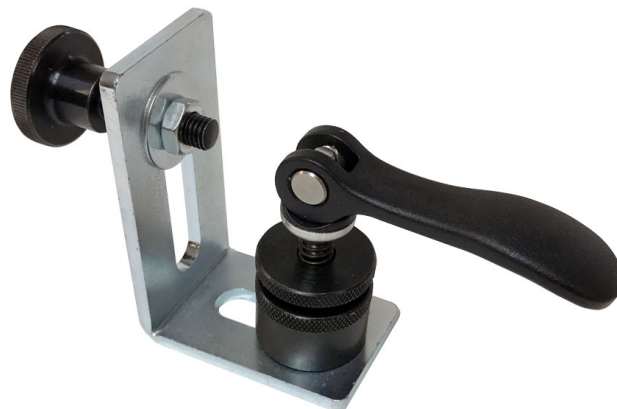

Úhelník s upínačem

Objednací číslo:
5198151

74 € bez DPH
89 Kč s DPH

Bow prospěšnosti

Předprodejní kontrola

Každý stroj prochází kompletní kontrolou, při které je uveden do chodu, správně seřízen a proměřen.