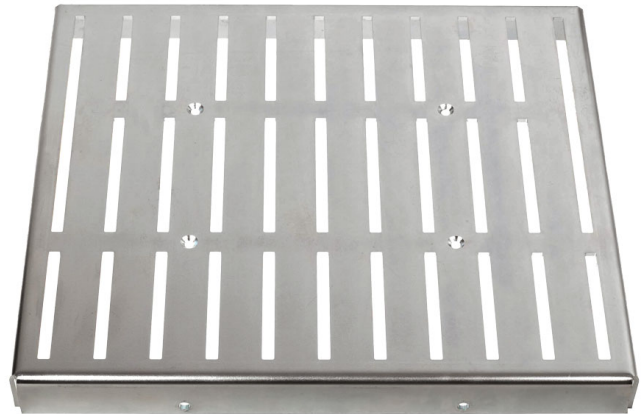

# Upínací deska včetně nosníku 450x400 mm

Objednací číslo:  
5198110

**376 € bez DPH**  
454 Kč s DPH

 **holzkraft**