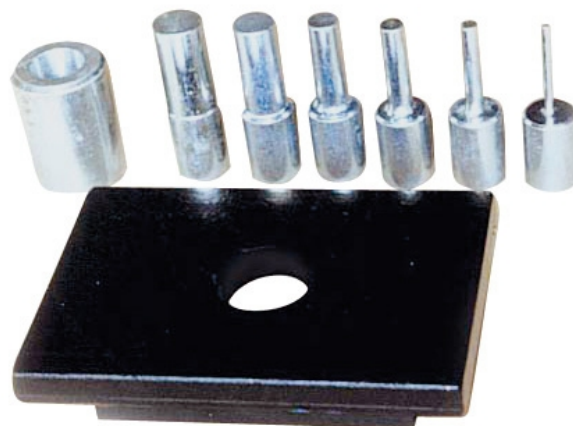

Sada pre WPP 20 BK

Objednací číslo:
4102020

168 € bez DPH
203 Kč s DPH

Lisovací sada s děrovací deskou pro
WPP 20 BK.

metalkraft®

Bow prospěšnosti

Předprodejní kontrola

Každý stroj prochází kompletní kontrolou, při které je uveden do chodu, správně seřízen a proměřen.