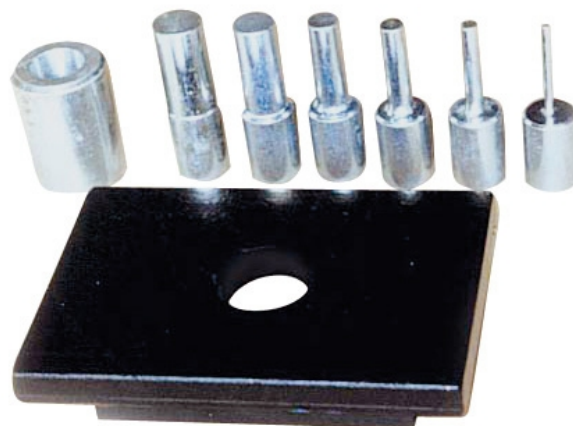

Sada pre WPP 15 T a WPP 15

Objednací číslo:
4101115

192 € bez DPH
232 Kč s DPH

Lisovací sada s děrovací deskou pro
WPP 15 T / 15.

 **metalkraft**

Bow prospěšnosti

Předprodejní kontrola

Každý stroj prochází kompletní kontrolou, při které je uveden do chodu, správně seřízen a proměřen.