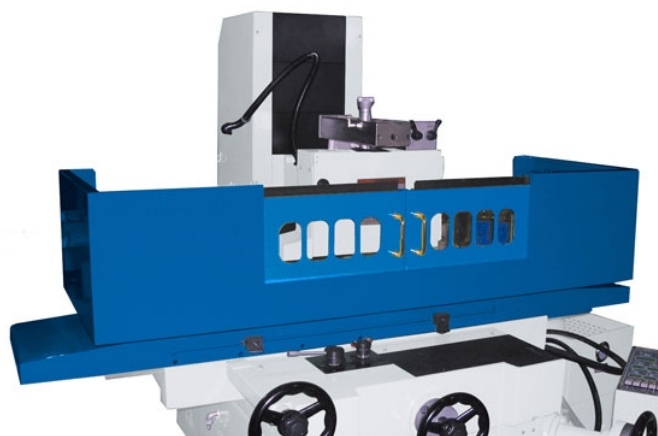

Předná a bočná stena ostreku pre FSM 4080

Objednací číslo:
3939209

2 160 € bez DPH
2 613 Kč s DPH

Pouze při objednání stroje.

metalkraft®

Bow prospěšnosti

Předprodejní kontrola

Každý stroj prochází kompletní kontrolou, při které je uveden do chodu, správně seřízen a proměřen.