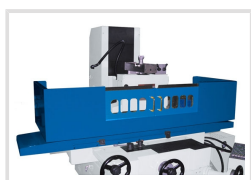

Předná a bočná stena ostreku pre FSM 4080

Objednací číslo:
3939209

2 160 € bez DPH
2 613 Kč s DPH

Pouze při objednání stroje.

metalkraft®

Bow prospěšnosti

Předprodejní kontrola

Každý stroj prochází kompletní kontrolou, při které je uveden do chodu, správně seřízen a proměřen.