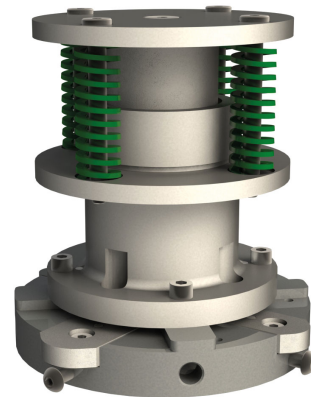

Děrovací nástroj pro zoblování rohů plechu

Objednací číslo:
3889113

1 404 € bez DPH
1 698 Kč s DPH

metalkraft®

Bow prospěšnosti

Předprodejní kontrola

Každý stroj prochází kompletní kontrolou, při které je uveden do chodu, správně seřízen a proměřen.