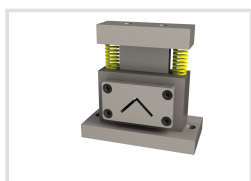

Děrovací nástroj pro stříhání L- profilů

Objednací číslo:
3889112

1 168 € bez DPH
1 413 Kč s DPH

metalkraft®

Bow prospěšnosti

Předprodejní kontrola

Každý stroj prochází kompletní kontrolou, při které je uveden do chodu, správně seřízen a proměřen.