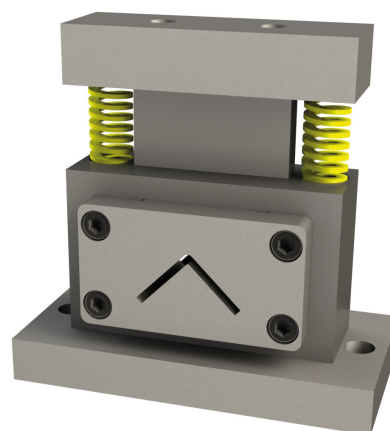

Děrovací nástroj pro stříhání L- profilů

Objednací číslo:
3889112

1 168 € bez DPH
1 413 Kč s DPH

metalkraft®

Bow prospěšnosti

Předprodejní kontrola

Každý stroj prochází kompletní kontrolou, při které je uveden do chodu, správně seřízen a proměřen.