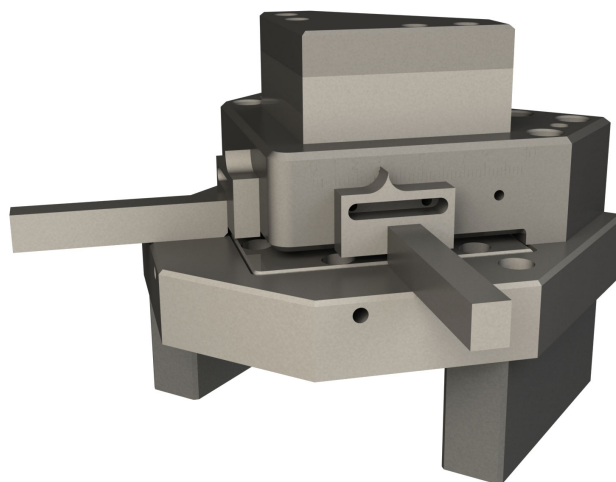

Děrovací nástroj pro vrubování

Objednací číslo:
3889111

1 340 € bez DPH
1 621 Kč s DPH

metalkraft®

Bow prospěšnosti

Předprodejní kontrola

Každý stroj prochází kompletní kontrolou, při které je uveden do chodu, správně seřízen a proměřen.