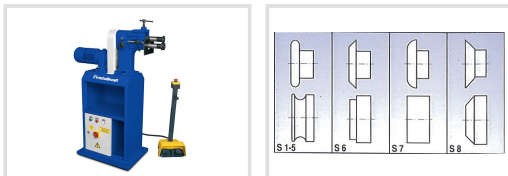

SBM 140-12 E

Objednací číslo:
3814003

2 800 € bez DPH
3 388 Kč s DPH

- Masivní litinová konstrukce
- Snadno přemístitelná
- Nožní ovládání
- Posuvný spodní válec
- Hřídele z kvalitní oceli
- Sada 8 roln součástí dodávky
- S robustním podstavcem
- Silný motor 400 V s automatickou brzdou

Rozsah dodávky

- Rolny S1-5 (pět velikostí pro Ø 4, 6, 7, 9 a 10 mm)
- Rolny S6
- Rolny S7
- Rolny S8

Bow prospěšnosti

Předprodejní kontrola

Každý stroj prochází kompletní kontrolou, při které je uveden do chodu, správně seřízen a proměřen.

Technická data	
Délka hriadeľov	140 mm
Vyloženie hriadeľov	100 mm
Priemer kladiek	62 mm
Max. hrúbka plechu (400 N/mm ²)	1,2 mm
Otáčky	32 ot/min
Príkonn	750 W
Elektrické pripojenie	400 V
Rozmery (š × v × h)	900 × 1350 × 450 mm
Hmotnosť	110 kg