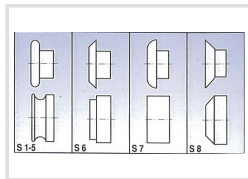

SBM 140-12

metalkraft

Objednací číslo:
3814002

848 € bez DPH
1 026 Kč s DPH

- Masivní litinová konstrukce
- Lehce přenosná
- Hřídele z kvalitní oceli
- Posuvný spodní válec

Rozsah dodávky

- Rolny S1-5 (pět velikostí pro \varnothing 4, 6, 7, 9 a 10 mm)
- Rolny S6
- Rolny S7
- Rolny S8

Záruka 2 roky

Neděláme rozdíly - platí pro fyzické i právnické osoby.

Předváděcí centrum Olomouc

Více než 150 vystavených strojů a zařízení na jednom místě.

Technická data	
Délka hriadel'ov	140 mm
Vyloženie hriadel'ov	100 mm
Priemer kladiek	62 mm
Max. hrúbka plechu (400 N/mm ²)	1,2 mm
Rozmery (š × v × h)	560 × 500 × 220 mm
Hmotnosť	50 kg