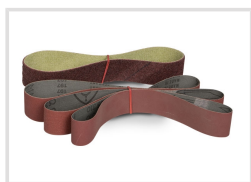

Brusný pás, zirkonkorund, 760 x 40, K240

Objednací číslo:
3726884

2 € bez DPH
3 Kč s DPH

Brusný pás určený pro brusku na
trubky RSM 760.

Bow prospěšnosti

Předprodejní kontrola

Každý stroj prochází kompletní kontrolou, při které je uveden do chodu, správně seřízen a proměřen.