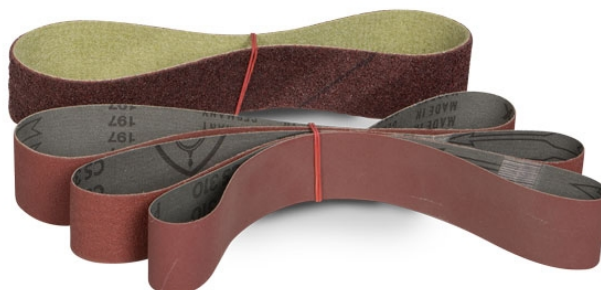

Brusný pás, zirkonkorund, 760 x 40, K240

Objednací číslo:
3726884

2 € bez DPH
3 Kč s DPH

Brusný pás určený pro brusku na
trubky RSM 760.

Bow prospěšnosti

Předprodejní kontrola

Každý stroj prochází kompletní kontrolou, při které je uveden do chodu, správně seřízen a proměřen.