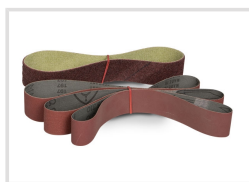

Brúsny pás 760 x 40, K120, zirkonkorund

Objednací číslo:
3726883

2 € bez DPH
3 Kč s DPH

Brusný pás určený pro brusku na
trubky RSM 760.

Bow prospěšnosti

Předprodejní kontrola

Každý stroj prochází kompletní kontrolou, při které je uveden do chodu, správně seřízen a proměřen.