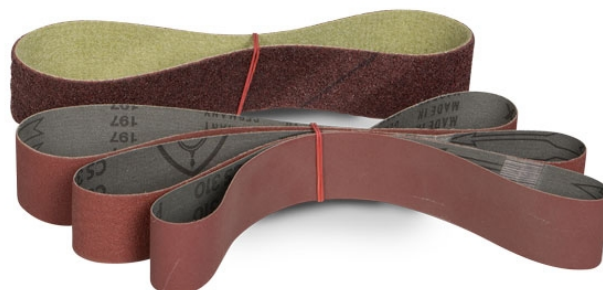

Brúsny pás 760 x 40, K120, zirkonkorund

Objednací číslo:
3726883

2 € bez DPH
3 Kč s DPH

Brusný pás určený pro brusku na
trubky RSM 760.

Bow prospěšnosti

Předprodejní kontrola

Každý stroj prochází kompletní kontrolou, při které je uveden do chodu, správně seřízen a proměřen.