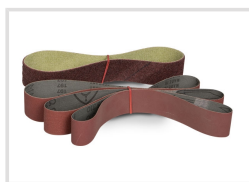

Brúsny pás 760 x 40, K80, zirkonkorund

Objednací číslo:
3726882

2 € bez DPH
3 Kč s DPH

Brusný pás určený pro brusku na
trubky RSM 760.

Bow prospěšnosti

Předprodejní kontrola

Každý stroj prochází kompletní kontrolou, při které je uveden do chodu, správně seřízen a proměřen.