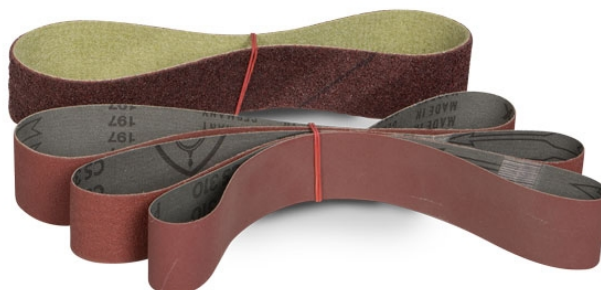

Brúsny pás 760 x 40, K80, zirkonkorund

Objednací číslo:
3726882

2 € bez DPH
3 Kč s DPH

Brusný pás určený pro brusku na
trubky RSM 760.

Bow prospěšnosti

Předprodejní kontrola

Každý stroj prochází kompletní kontrolou, při které je uveden do chodu, správně seřízen a proměřen.