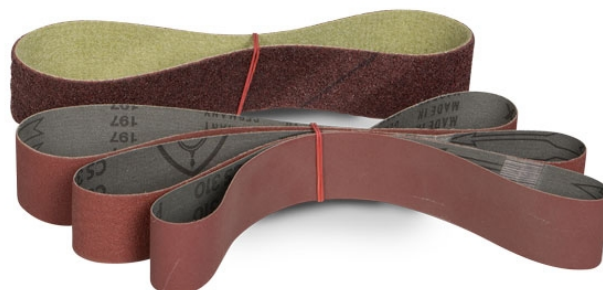

Brúsny pás 760 x 40, K60, zirkonkorund

Objednací číslo:
3726881

2 € bez DPH
3 Kč s DPH

Brusný pás určený pro brusku na
trubky RSM 760.

Bow prospěšnosti

Předprodejní kontrola

Každý stroj prochází kompletní kontrolou, při které je uveden do chodu, správně seřízen a proměřen.