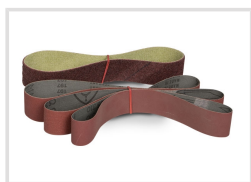

Brúsny pás 760 x 40, K60, zirkonkorund

Objednací číslo:
3726881

2 € bez DPH
3 Kč s DPH

Brusný pás určený pro brusku na
trubky RSM 760.

Bow prospěšnosti

Předprodejní kontrola

Každý stroj prochází kompletní kontrolou, při které je uveden do chodu, správně seřízen a proměřen.