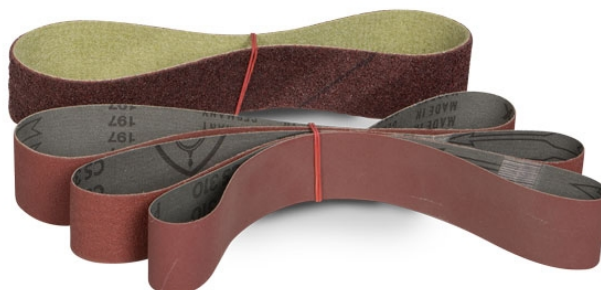

Brúsny pás 760 x 40, K40, zirkonkorund

Objednací číslo:
3726880

2 € bez DPH
3 Kč s DPH

Brusný pás určený pro brusku na
trubky RSM 760.

Bow prospěšnosti

Předprodejní kontrola

Každý stroj prochází kompletní kontrolou, při které je uveden do chodu, správně seřízen a proměřen.