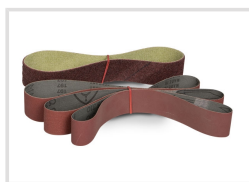

Brúsny pás 760 x 40, K40, zirkonkorund

Objednací číslo:
3726880

2 € bez DPH
3 Kč s DPH

Brusný pás určený pro brusku na
trubky RSM 760.

Bow prospěšnosti

Předprodejní kontrola

Každý stroj prochází kompletní kontrolou, při které je uveden do chodu, správně seřízen a proměřen.