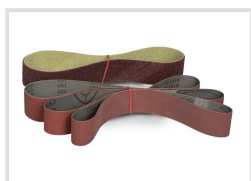

Brúsny pás 760 x 40, K400, rúno

Objednací číslo:
3726868

13 € bez DPH
15 Kč s DPH

Brusný pás určený pro brusku na
trubky RSM 760.

Bow prospěšnosti

Předprodejní kontrola

Každý stroj prochází kompletní kontrolou, při které je uveden do chodu, správně seřízen a proměřen.