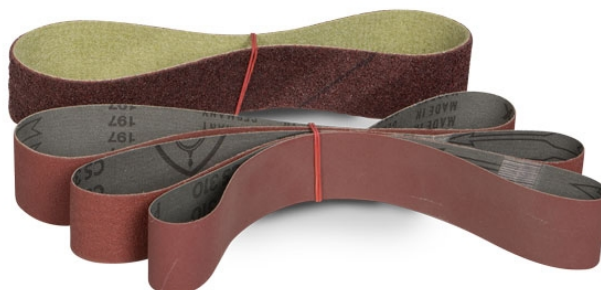

Brúsny pás 760 x 40, K400, rúno

Objednací číslo:
3726868

13 € bez DPH
15 Kč s DPH

Brusný pás určený pro brusku na
trubky RSM 760.

Bow prospěšnosti

Předprodejní kontrola

Každý stroj prochází kompletní kontrolou, při které je uveden do chodu, správně seřízen a proměřen.