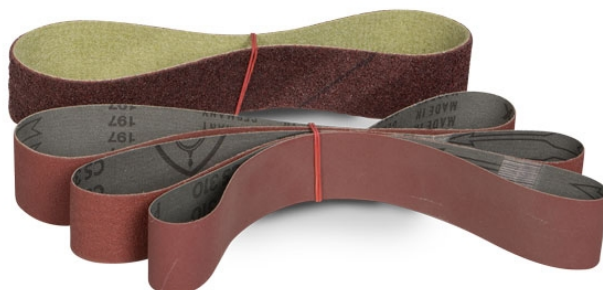

# Brúsny pás 760 x 40, K240, rúno

Objednací číslo:  
3726867

**12 € bez DPH**  
14 Kč s DPH

Brusný pás určený pro brusku na  
trubky RSM 760.

## Bow prospěšnosti