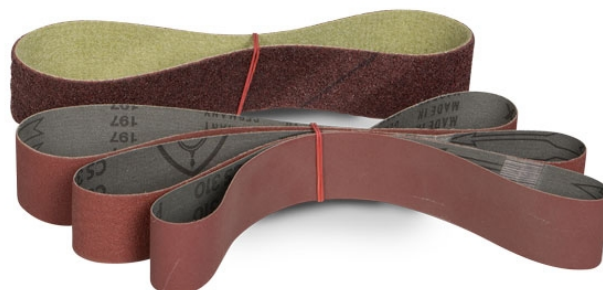

# Brúsny pás 760 x 40, K120, rúno

Objednací číslo:  
3726866

**12 € bez DPH**  
14 Kč s DPH

Brusný pás určený pro brusku na  
trubky RSM 760.

## Bow prospěšnosti