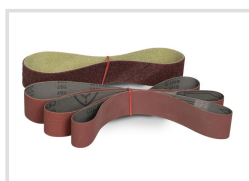

# Brúsny pás 618 x 40, A100, Trizact

Objednací číslo:  
3726859

**5 € bez DPH**  
6 Kč s DPH

Brusný pás určený pro satinovací  
brusku SM 100 a brusku na trubky  
RSM 620.