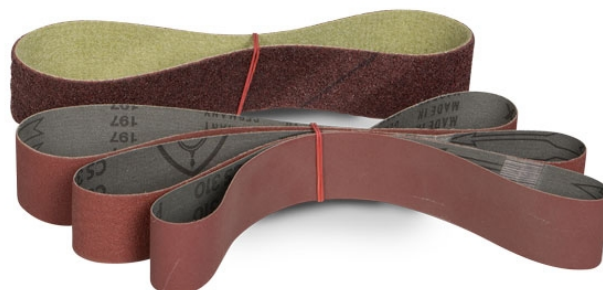

# Brúsny pás 618 x 40, A100, Trizact

Objednací číslo:  
3726859

**5 € bez DPH**  
6 Kč s DPH

Brusný pás určený pro satinovací  
brusku SM 100 a brusku na trubky  
RSM 620.

## Bow prospěšnosti