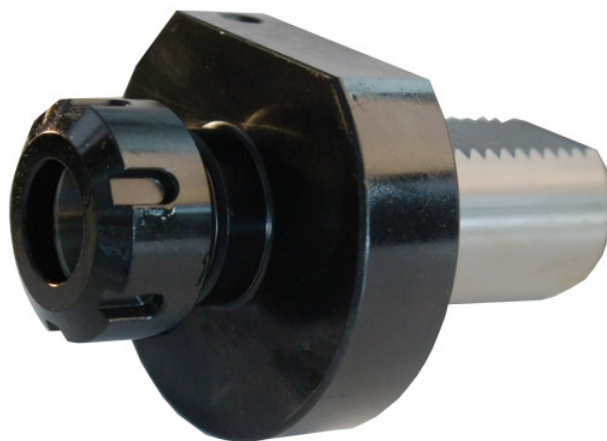

# Klieštinový upínač ER 25 (VDI 30)

**OPTIMUM**<sup>®</sup>  
MASCHINEN - GERMANY

Objednací číslo:  
3536237

**176 € bez DPH**  
212 Kč s DPH