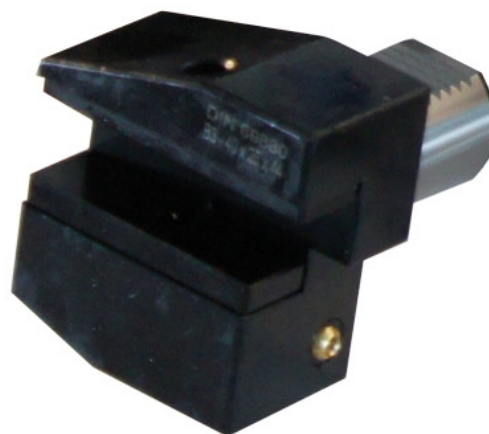

Nožový držák pre štvorhranné nože s priečnym upnutím DIN 69880

Objednací číslo:
3536232

112 € bez DPH
135 Kč s DPH

Nožový držák pro práce nad hlavou.

OPTIMUM[®]
MASCHINEN - GERMANY

- Provedení: pravý, krátký
- DIN 69880
- Velká, nastavitelná tryska s hrotem